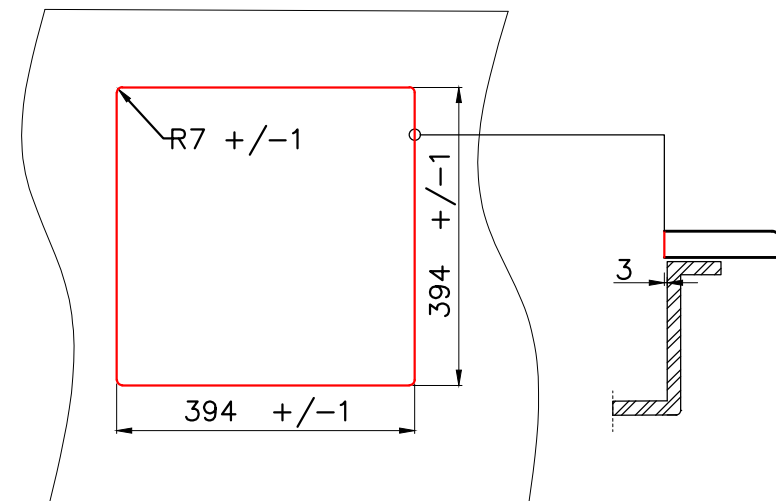

Врезной монтаж мойки (I)

Подстольный монтаж мойки (U)

Условные обозначения	
—	Линия выреза

* При подстольном монтаже мойки, уточняйте размеры аксессуаров (коландер, разделочная доска)

* Точные размеры мойки необходимо измерять непосредственно на устанавливаемом оборудовании