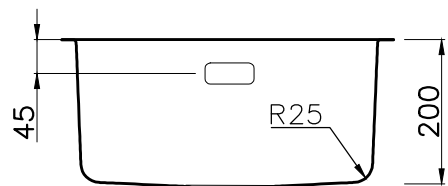

Врезной монтаж мойки (I)

Подстольный монтаж мойки (U)

Условные обозначения	
—	Линия выреза

* При подстольном монтаже мойки, уточняйте размеры аксессуаров (коландер, разделочная доска)

* Точные размеры мойки необходимо измерять непосредственно на устанавливаемом оборудовании