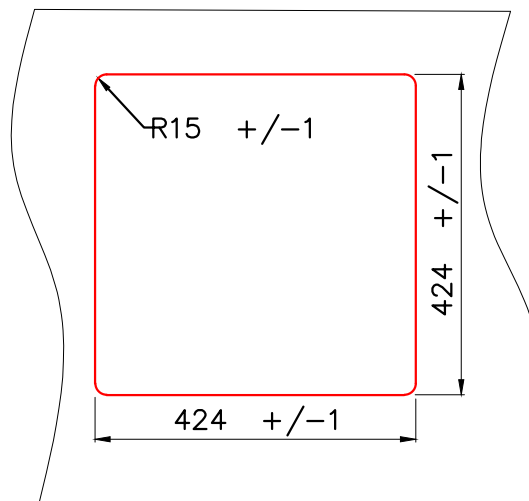

Врезной монтаж мойки (I)

Подстольный монтаж мойки (U)

Условные обозначения	
—	Линия выреза

* При подстольном монтаже мойки, уточняйте размеры аксессуаров (коландер, разделочная доска)

* Точные размеры мойки необходимо измерять непосредственно на устанавливаемом оборудовании

TADZAVA 44-U/1
(IN Ultra)

BASE
45

TADZAVA 44-U/1 IN Ultra 4993801