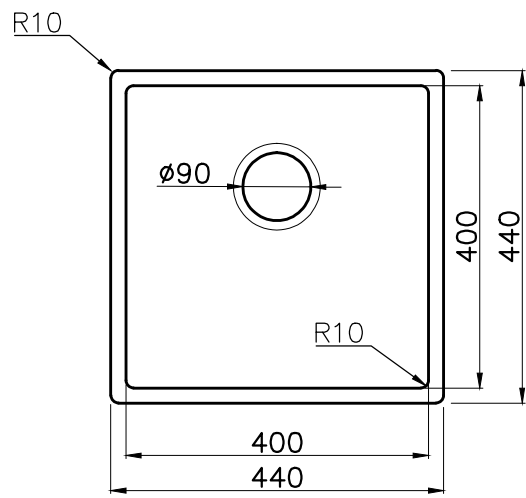

Врезной монтаж мойки (I)

Подстольный монтаж мойки (U)

Условные обозначения	
—	Линия выреза

* При подстольном монтаже мойки, уточняйте размеры аксессуаров (коландер, разделочная доска)

* Точные размеры мойки необходимо измерять непосредственно на устанавливаемом оборудовании

TADZAVA 44-U/1
(IN Ultra)

BASE
45

TADZAVA 44-U/1 IN Ultra 4993801