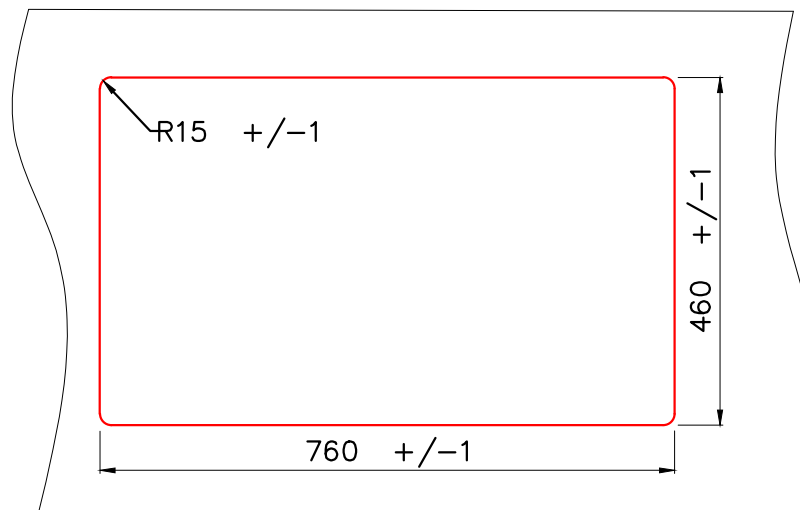

Врезной монтаж мойки (I)

Условные обозначения	
—	Линия выреза

* Точные размеры мойки необходимо измерять непосредственно на устанавливаемом оборудовании

MIZU 78-LB (IN)

BASE
60

MIZU 78-LB IN 4973729